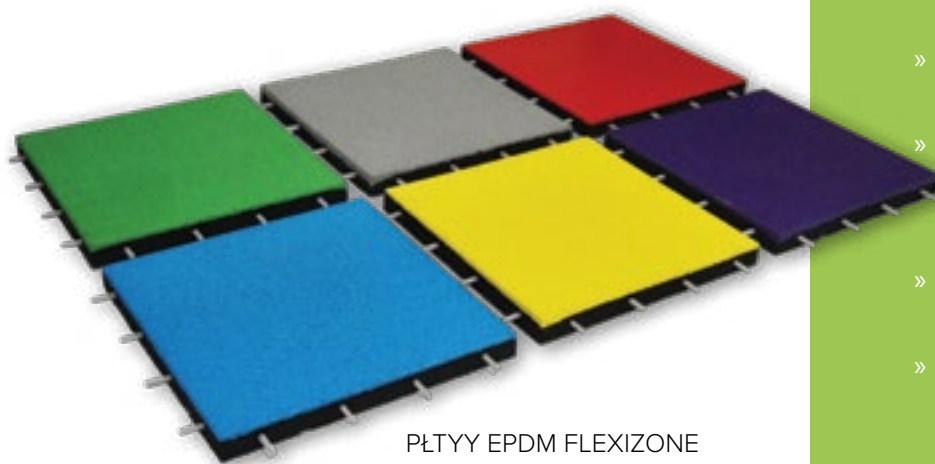

PŁYTY EPDM

PŁYTY EPDM FLEXIZONE
montaż płyt przyległe

OPTYMALNE POŁĄCZENIE BEZPIECZEŃSTWA, TRWAŁOŚCI I WYJĄTKOWYCH KOLORÓW

Płyty EPDM Flexizone świetnie sprawdzą się w miejscach, w których podłoże musi zachowywać surowe standardy bezpieczeństwa, a jednocześnie charakteryzować się ponadprzeciętną trwałością oraz wysokimi walorami estetycznymi.

- » Płyty EPDM Flexizone posiadają wszystkie zalety płyt SBR Flexizone.
- » Występują w szerokiej gamie 24 kolorów z palety RAL. Technologia barwienia w masie gwarantuje bardzo wysoką odporność na ścieranie koloru.
- » Odporność na promieniowanie UV zapobiega blaknięciu kolorów.
- » Podwyższona odporność powłoki EPDM na tzw. starzenie termiczne, spowodowane skrajnymi temperaturami, wydłuża żywotność podłoża do kilkunastu lat, bez utraty elastyczności i walorów estetycznych.

PLACE ZABAW

Bezpieczeństwo i jakość płyt EPDM Flexizone potwierdzona certyfikatami.

Antypoślizgowe i amortyzujące upadki podłoże w wesołej kolorystyce zapewnia bezpieczną i udaną zabawę przy każdej pogodzie.

System liniowego drenażu zapobiega zbieraniu się wody i tworzeniu się kałuż, co sprzyja szybkiemu wysychaniu podłoża i zapobiega uszkodzeniom materiału.

TARASY, BALKONY I PATIO

Bogaty wachlarz kolorów oraz funkcjonalność płyt EPDM Flexizone dają szerokie możliwości projektowe i dlatego są chętnie stosowane na tarasach, balkonach oraz patio, zwłaszcza w obiektach komercyjnych, takich jak hotele czy letnie ogródki restauracyjne.